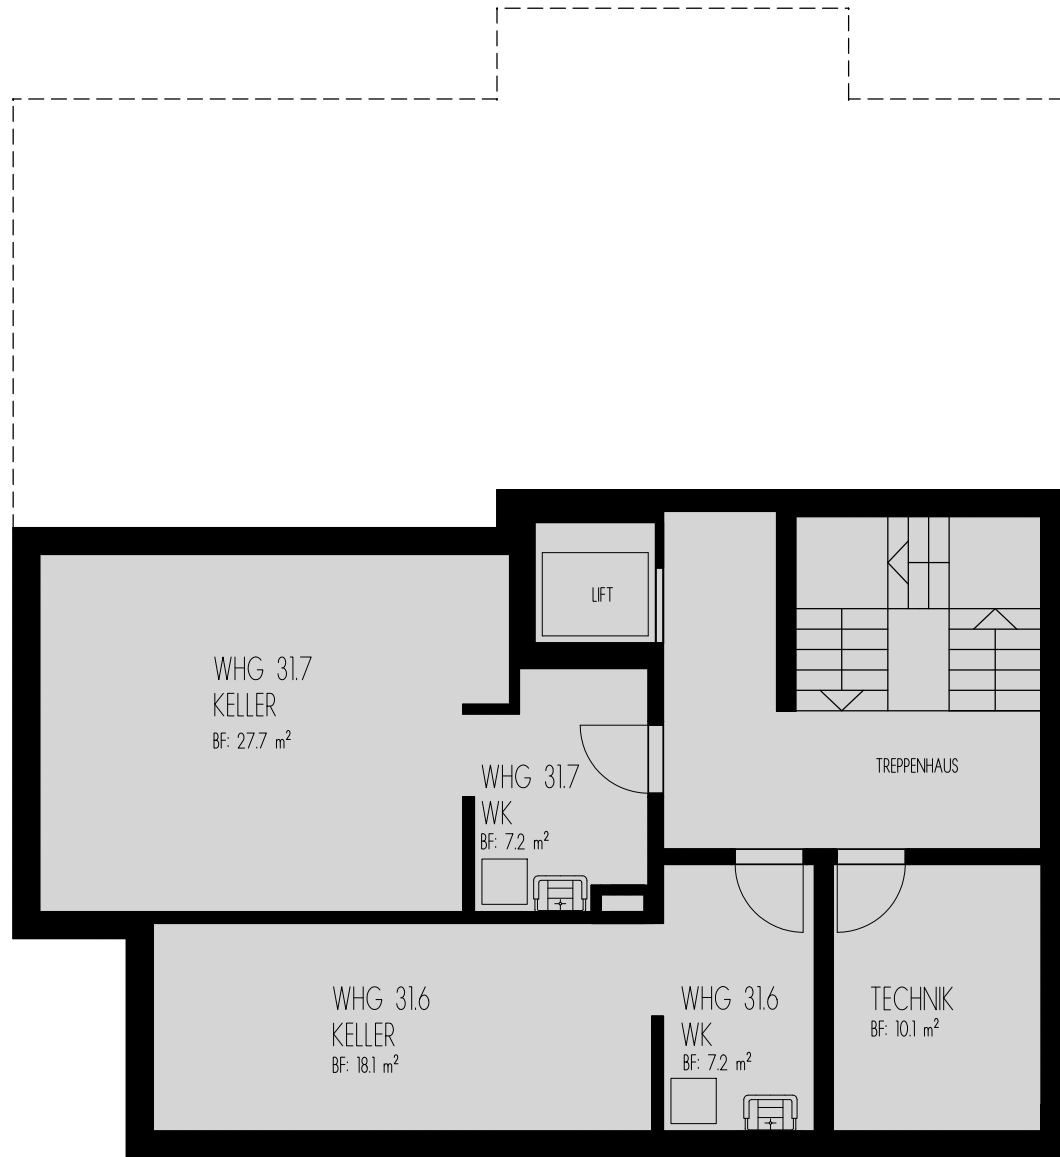

MFH 2

OBERGESCHOSS IN DER RÜTI 31

WOHNUNG NR. 31.7
5 1/2 ZI-WHG
NWF 157 m²

DG	31.8	
OG	31.7	
EG	31.6	
1.UG	BASTEL	E
2.UG	KELLER	
3.UG	KELLER	GARAGE

120

14.00

13.95

MFH 2

2.UNTERGESCHOSS IN DER RÜTI 31

KELLER-LAGERRAUM

DG	31.8	
OG	31.7	
EG	31.6	
1.UG	BASTEL	E
2.UG	KELLER	
3.UG	KELLER	GARAGE