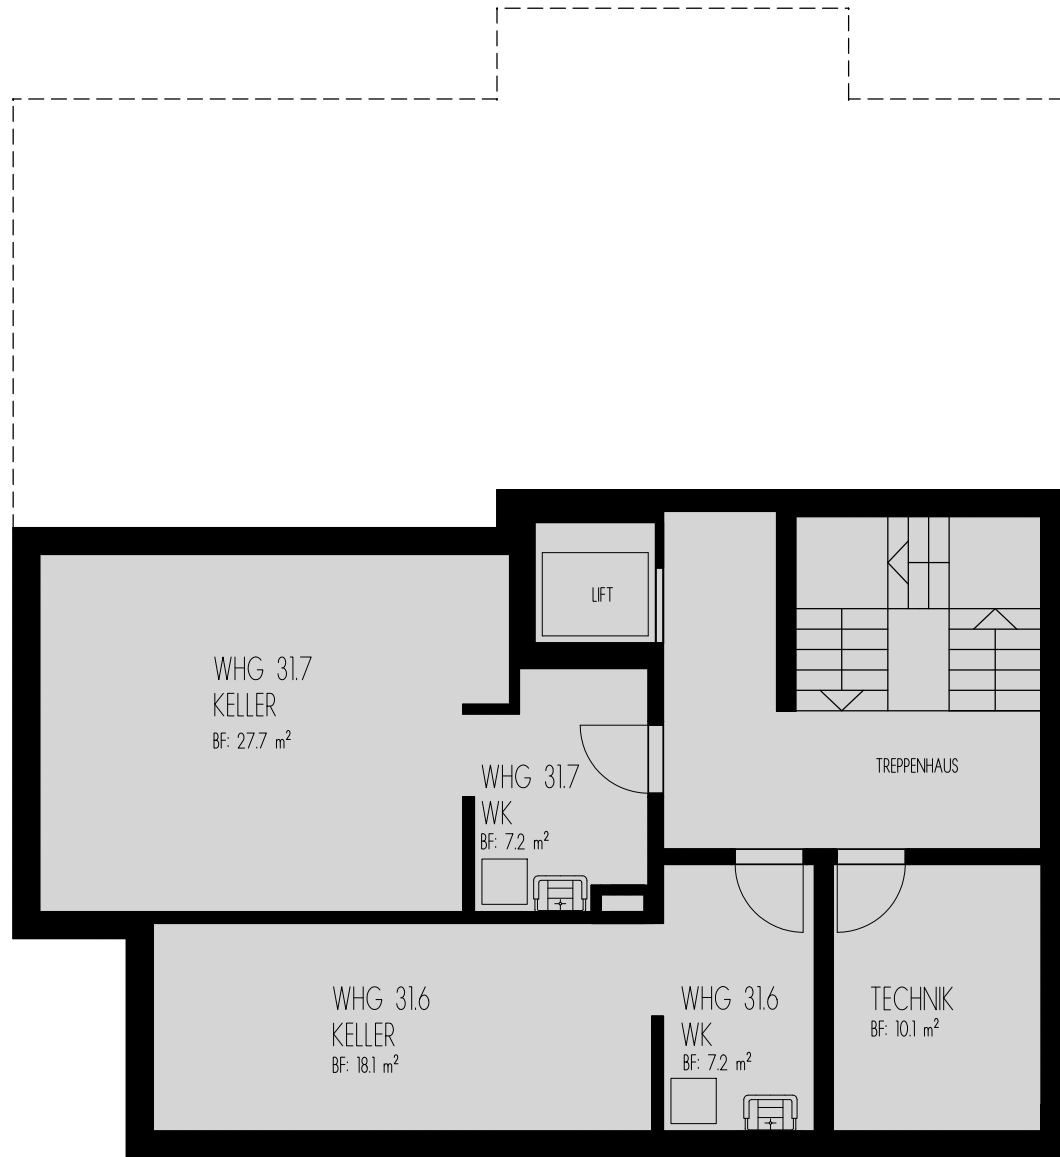

# MFH 2

## ERDGESCHOSS IN DER RÜTI 31

WOHNUNG NR. 31.6  
5 1/2 ZI-WHG  
NWF 157 m<sup>2</sup>

DG	31.8	
OG	31.7	
EG	31.6	
1.UG	BASTEL	E
2.UG	KELLER	
3.UG	KELLER	GARAGE

13.95

120  
14.00