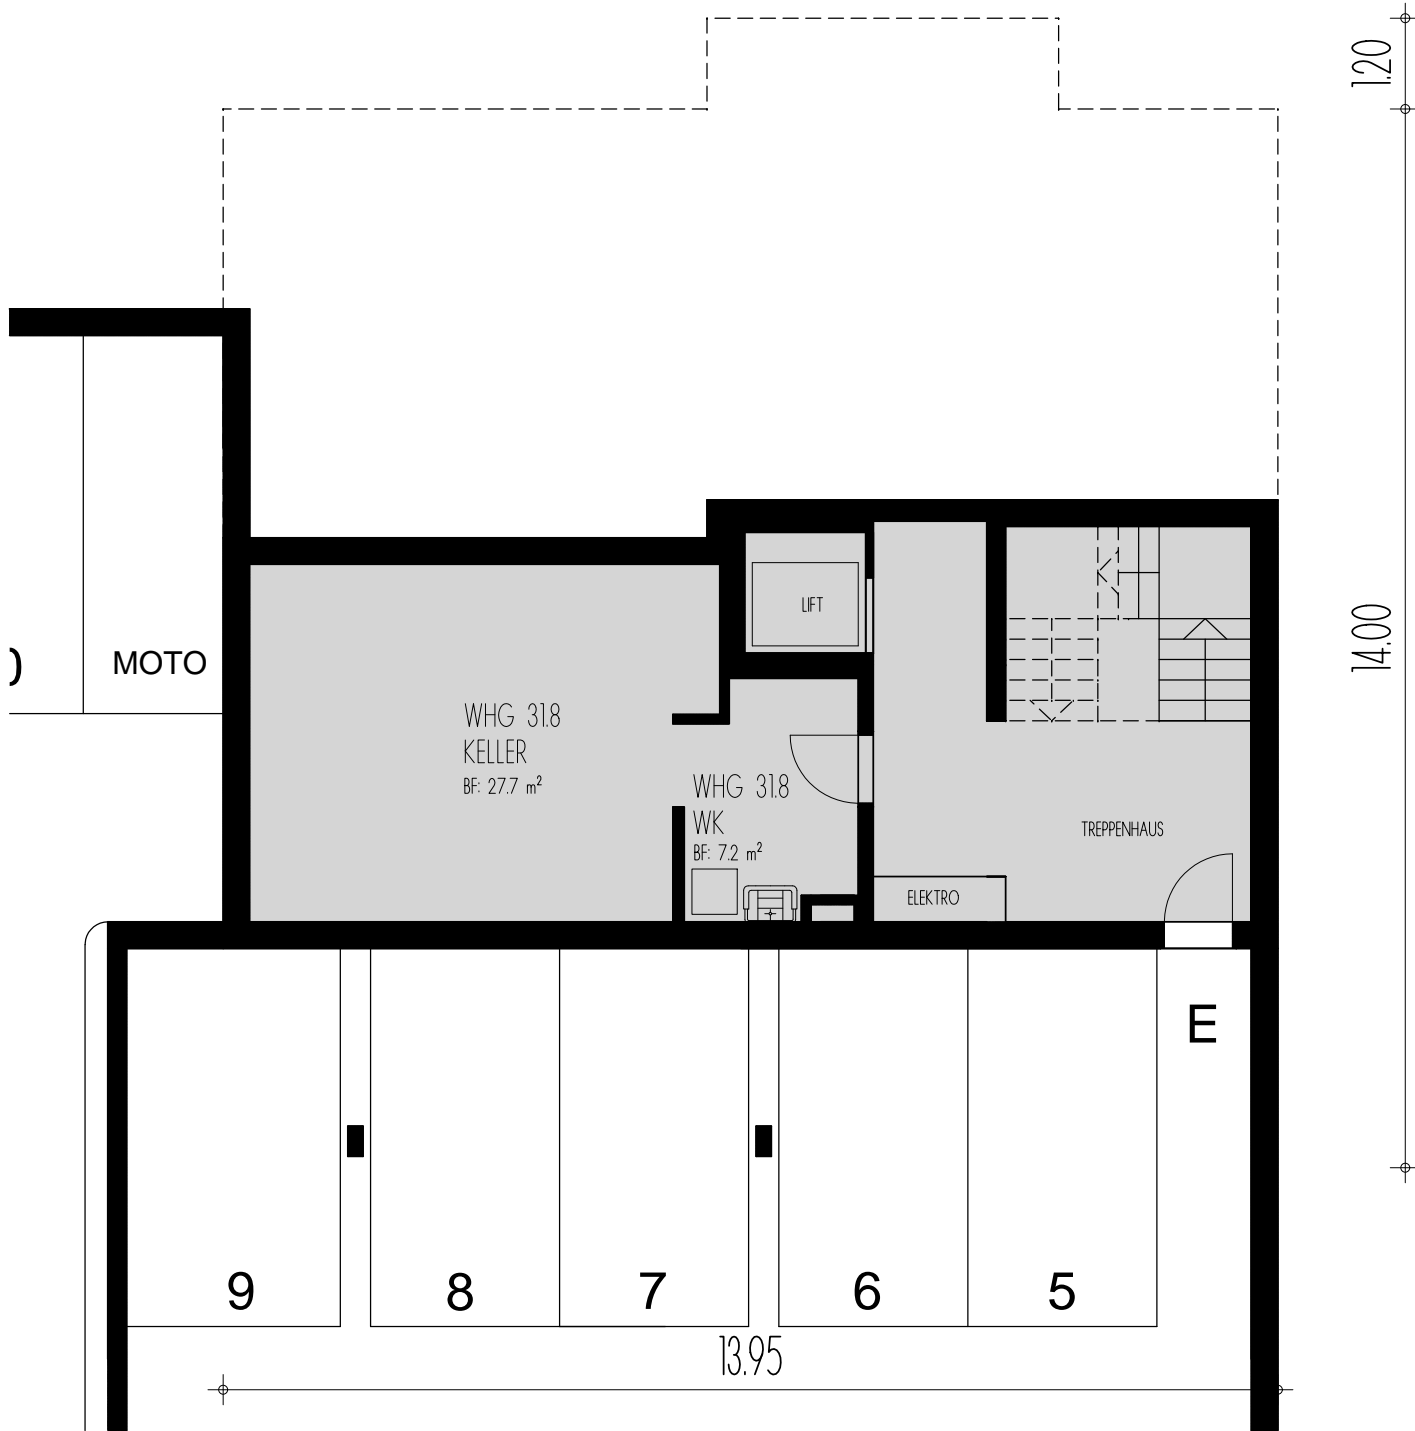

MFH 2

DACHGESCHOSS IN DER RÜTI 31

WOHNUNG NR. 31.8
 3 1/2 ZI-WHG
 NWF 116 m²

DG	31.8
OG	31.7
EG	31.6
1.UG	BASTEL E
2.UG	KELLER
3.UG	KELLER GARAGE

MFH 2

3.UNTERGESCHOSS IN DER RÜTI 31

KELLER-LAGERRAUM

DG	31.8	
OG	31.7	
EG	31.6	
1.UG	BASTEL	E
2.UG	KELLER	
3.UG	KELLER	GARAGE