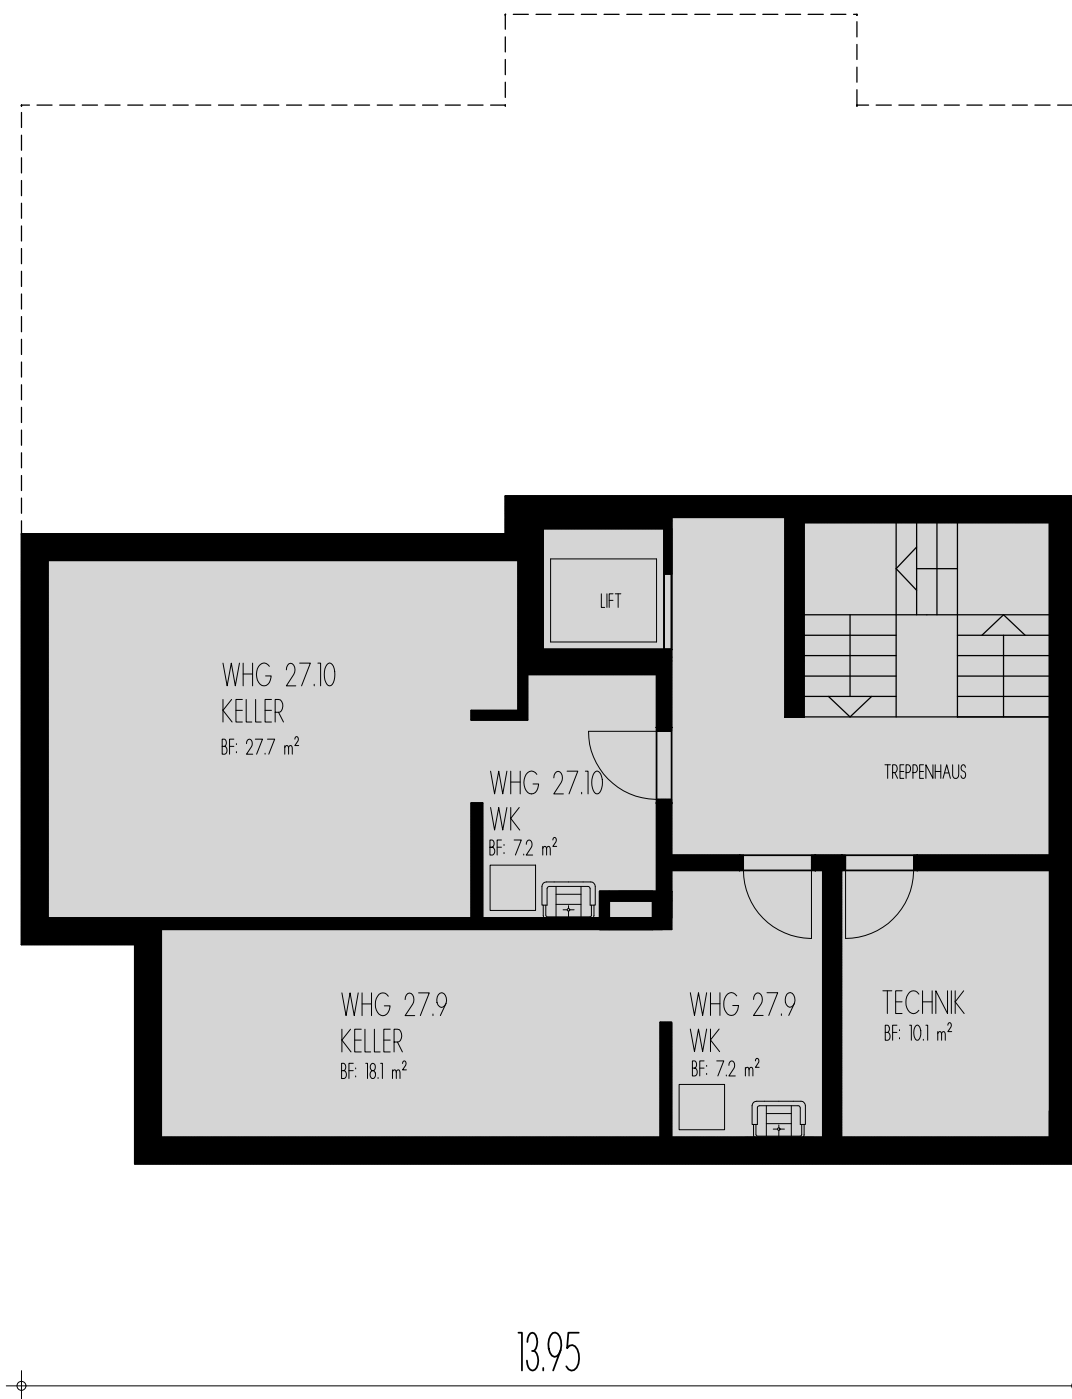

MFH 3

ERDGESCHOSS IN DER RÜTI 27

WOHNUNG NR. 27.09
 5 1/2 ZI-WHG
 NWF 157 m²

DG	27.11	
OG	27.10	
EG	27.9	
1.UG	BASTEL	E
2.UG	KELLER	
3.UG	KELLER	GARAGE

MFH 3

2.UNTERGESCHOSS IN DER RÜTI 27

KELLER-LAGERRAUM

DG	27.11	
OG	27.10	
EG	27.9	
1.UG	BASTEL	E
2.UG	KELLER	
3.UG	KELLER	GARAGE